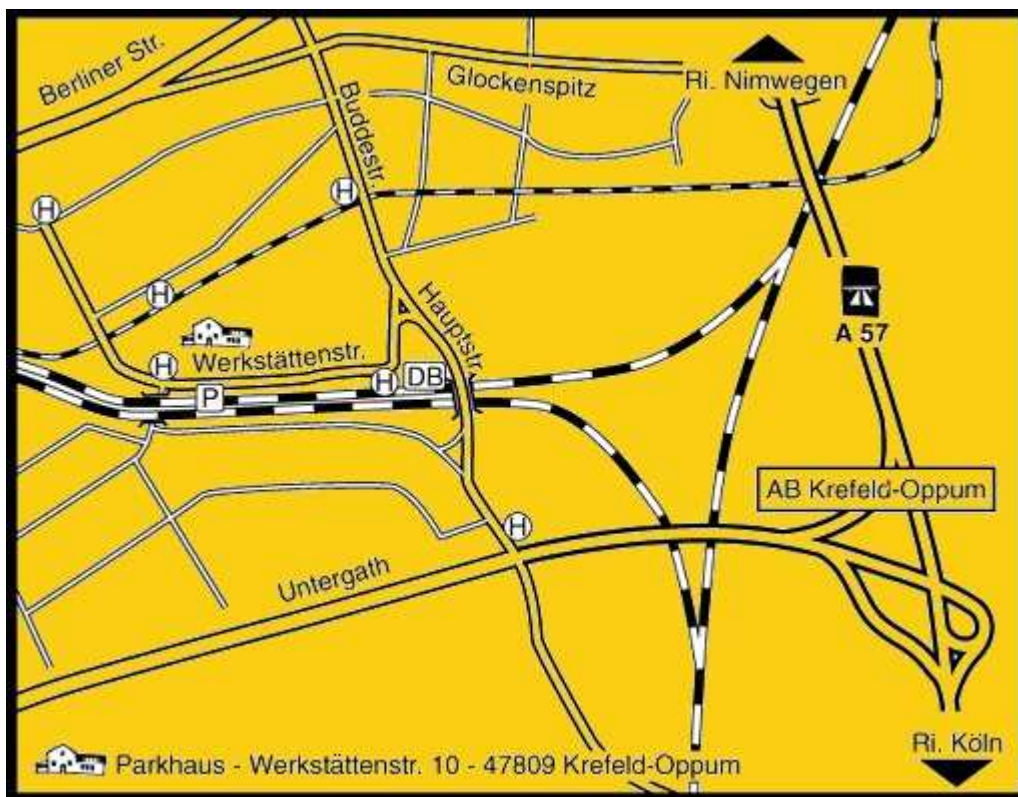

Tanzort Silk-City Plus

Restaurant „Parkhaus Oppum“
Werkstättenstrasse 10
47809 Krefeld - Oppum
Telefon 0 21 51 - 54 57 22
www.parkhausoppum.de

Anfahrt

- A57 Ausfahrt Krefeld-Oppum, hier fährt
- an der 1. Ampel rechts abbiegen in die Hauptstraße
- dann halbrechts in die Buddestr. (führt über eine Brücke)
- erste links in die Maybachstraße, diese geht über in die Werkstättenstraße 10 (Bahnhof), ca. 500m weiter auf der rechten Seite findet Ihr das Restaurant 'Parkhaus'